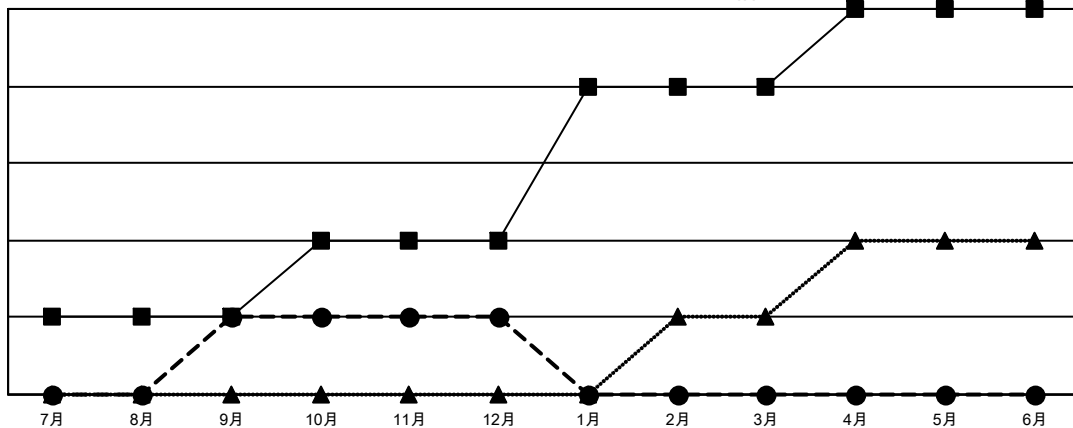

GMT MONTHLY MEMBERSHIP PROGRESS REPORT

Results as of: 12/31/2023

Multiple District 330

LOCATION: JAPAN

GMT: OPEN

GMT会則地域 5 - J

クラブ			
結果 : 2023-2024			
四半期	新クラブ目標	新クラブ	解散クラブ
7月/8月/9月	1	1	0
10月/11月/12月	1	0	2
1月/2月/3月	2	0	0
4月/5月/6月	1	0	0

名			
結果 : 2023-2024			
四半期	会員純増目標	会員増強実績	退会者 (転籍を含む) 実際
7月/8月/9月	255	327	203
10月/11月/12月	260	135	363
1月/2月/3月	250	0	0
4月/5月/6月	155	0	0

新クラブ目標及び実績累計

- - 今年度 新クラブ目標
- - 今年度 新クラブ実績
- ▲ - 前年度 新クラブ実績