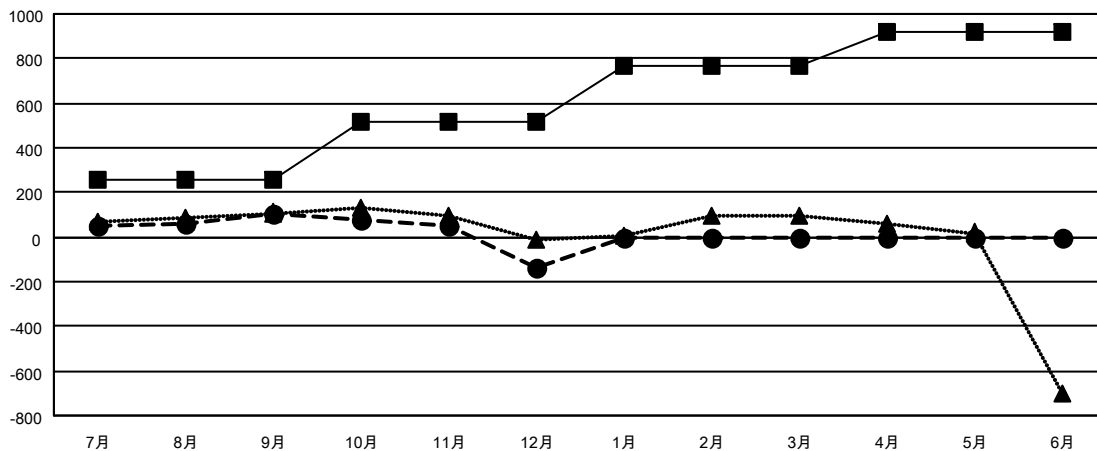

GMT MONTHLY MEMBERSHIP PROGRESS REPORT

Results as of: 12/31/2023

Multiple District 330

LOCATION: JAPAN

GMT: OPEN

GMT会則地域 5 - J

クラブ			
結果 : 2023-2024			
四半期	新クラブ目標	新クラブ	解散クラブ
7月/8月/9月	1	1	0
10月/11月/12月	1	0	2
1月/2月/3月	2	0	0
4月/5月/6月	1	0	0

名			
結果 : 2023-2024			
四半期	会員純増目標	会員増強実績	退会者 (転籍を含む) 実際
7月/8月/9月	255	327	203
10月/11月/12月	260	135	363
1月/2月/3月	250	0	0
4月/5月/6月	155	0	0

新クラブ目標及び実績累計

- - 今年度 新クラブ目標
- - 今年度 新クラブ実績
- ▲ - 前年度 新クラブ実績

会員目標及び実績累計